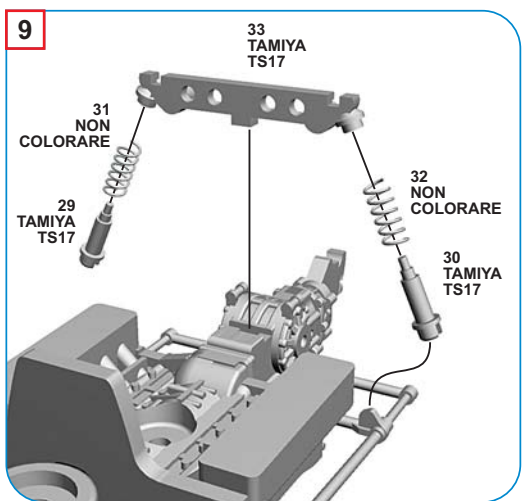

**TOGLIERE  
REMOVE  
ENTFERNEN  
RETIREZ  
REMOVER**

**FILO D' ACCIAIO  
STEEL WIRE  
STAHLDRAHT  
FIL ACIER  
ALAMBRE D'ACERO**

**FILO DI PIOMBO  
LEAD WIRE  
BLEIDRAHT  
FIL DE PLOMB  
ALAMBRE DE PLOMO**

**PEZZI  
PARTS  
STUECKE  
PIÈCE  
PIEZAS**

**LUNGHEZZA  
LENGTH  
LAENGE  
LONGUEUR  
LARGO**

**DIAMETRO  
DIAMETER  
DURCHMESSER  
DIAMÈTRE  
DIAMETRO**

**LUCE DI PLASTICA  
PLASTIC LIGHT  
PLASTIKLICHT  
FEUX EN PLASTIQUE  
LUZ DE PLASTICO**

5

6

7

8

9

**10****11****12****13****14****15**

16

17

18

**SLK123**  
**Alfa Romeo 177**

**G.P. Belgio 1979**

**N. 35 - Bruno Giacomelli - Rit.**