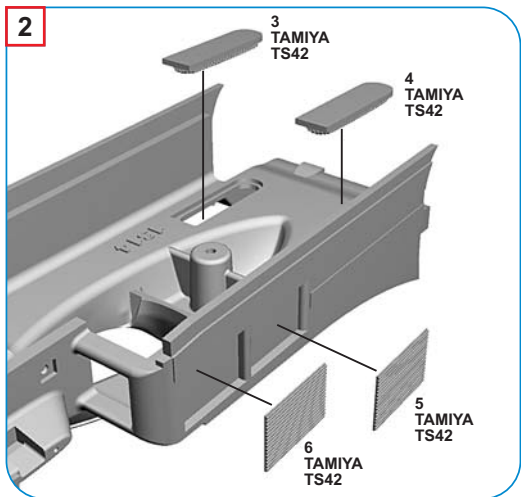

**TOGLIERE  
REMOVE  
ENTFERNEN  
RETIREZ  
REMOVER**

**FILO D' ACCIAIO  
STEEL WIRE  
STAHLDRAHT  
FIL ACIER  
ALAMBRE D'ACERO**

**FILO DI PIOMBO  
LEAD WIRE  
BLEIDRAHT  
FIL DE PLOMB  
ALAMBRE DE PLOMO**

**PEZZI  
PARTS  
STUECKE  
PIÈCE  
PIEZAS**

**LUNGHEZZA  
LENGTH  
LAENGE  
LONGUEUR  
LARGO**

**DIAMETRO  
DIAMETER  
DURCHMESSER  
DIAMÈTRE  
DIAMETRO**

**LUCE DI PLASTICA  
PLASTIC LIGHT  
PLASTIKLICHT  
FEUX EN PLASTIQUE  
LUZ DE PLASTICO**