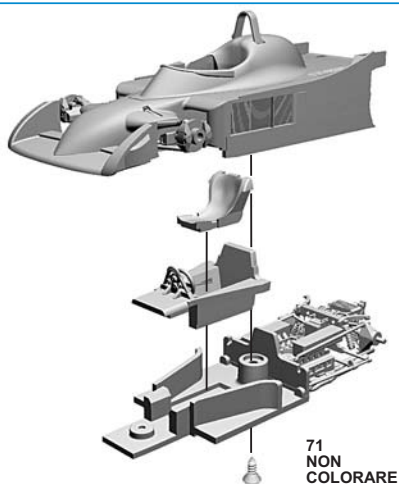

**PEZZI  
PARTS  
STUECKE  
PIÈCE  
PIEZAS**

**LUNGHEZZA  
LENGTH  
LAENGE  
LONGUEUR  
LARGO**

**DIAMETRO  
DIAMETER  
DURCHMESSER  
DIAMÈTRE  
DIAMETRO**

**LUCE DI PLASTICA  
PLASTIC LIGHT  
PLASTIKLICHT  
FEUX EN PLASTIQUE  
LUZ DE PLASTICO**

5

6

7

8

9

**10****11****12****13****14****15**

16

17

18

**SLK123**  
**Alfa Romeo 177**

**G.P. Belgio 1979**

**N. 35 - Bruno Giacomelli - Rit.**