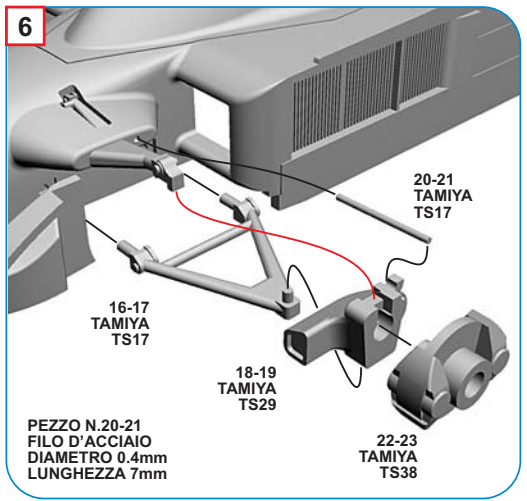

**TOGLIERE  
REMOVE  
ENTFERNEN  
RETIREZ  
REMOVER**

**FILO D' ACCIAIO  
STEEL WIRE  
STAHLDRAHT  
FIL ACIER  
ALAMBRE D'ACERO**

**FILO DI PIOMBO  
LEAD WIRE  
BLEIDRAHT  
FIL DE PLOMB  
ALAMBRE DE PLOMO**

**PEZZI  
PARTS  
STUECKE  
PIÈCE  
PIEZAS**

**LUNGHEZZA  
LENGTH  
LAENGE  
LONGUEUR  
LARGO**

**DIAMETRO  
DIAMETER  
DURCHMESSER  
DIAMÈTRE  
DIAMETRO**

**LUCE DI PLASTICA  
PLASTIC LIGHT  
PLASTIKLICHT  
FEUX EN PLASTIQUE  
LUZ DE PLASTICO**

5

6

7

8

9

**10****11****12****13****14****15**

16

17