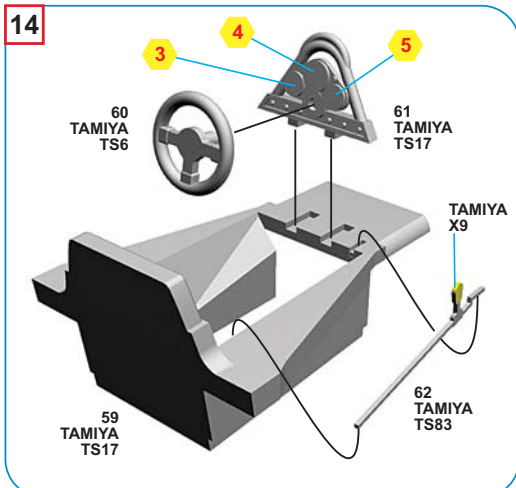

**PEZZI  
PARTS  
STUECKE  
PIÈCE  
PIEZAS**

**LUNGHEZZA  
LENGTH  
LAENGE  
LONGUEUR  
LARGO**

**DIAMETRO  
DIAMETER  
DURCHMESSER  
DIAMÈTRE  
DIAMETRO**

**LUCE DI PLASTICA  
PLASTIC LIGHT  
PLASTIKLICHT  
FEUX EN PLASTIQUE  
LUZ DE PLASTICO**

5

6

7

8

9

**10****11****12****13****14****15**

16

17