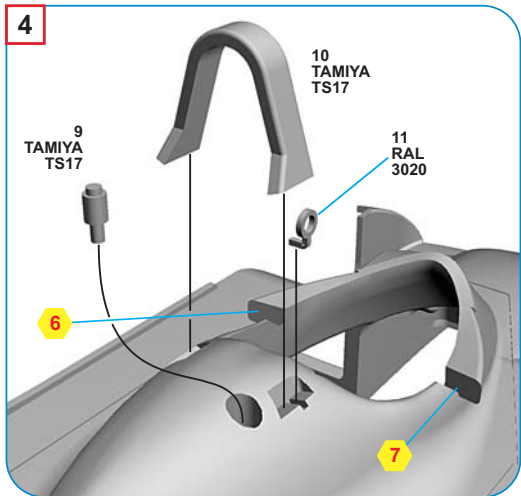

**TOGLIERE  
REMOVE  
ENTFERNEN  
RETIREZ  
REMOVER**

**FILO D' ACCIAIO  
STEEL WIRE  
STAHLDRAHT  
FIL ACIER  
ALAMBRE D'ACERO**

**FILO DI PIOMBO  
LEAD WIRE  
BLEIDRAHT  
FIL DE PLOMB  
ALAMBRE DE PLOMO**

**PEZZI  
PARTS  
STUECKE  
PIÈCE  
PIEZAS**

**LUNGHEZZA  
LENGTH  
LAENGE  
LONGUEUR  
LARGO**

**DIAMETRO  
DIAMETER  
DURCHMESSER  
DIAMÈTRE  
DIAMETRO**

**LUCE DI PLASTICA  
PLASTIC LIGHT  
PLASTIKLICHT  
FEUX EN PLASTIQUE  
LUZ DE PLASTICO**

5

6

7

8

9

**10****11****12****13****14****15**

16

17