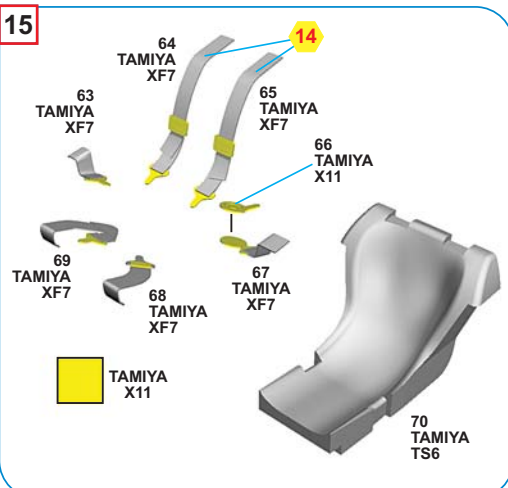

**PEZZI  
PARTS  
STUECKE  
PIÈCE  
PIEZAS**

**LUNGHEZZA  
LENGTH  
LAENGE  
LONGUEUR  
LARGO**

**DIAMETRO  
DIAMETER  
DURCHMESSER  
DIAMÈTRE  
DIAMETRO**

**LUCE DI PLASTICA  
PLASTIC LIGHT  
PLASTIKLICHT  
FEUX EN PLASTIQUE  
LUZ DE PLASTICO**

5

6

7

8

9

**10****11****12****13****14****15**

16

17

18

**SLK123**  
**Alfa Romeo 177**

**G.P. Belgio 1979**

**N. 35 - Bruno Giacomelli - Rit.**