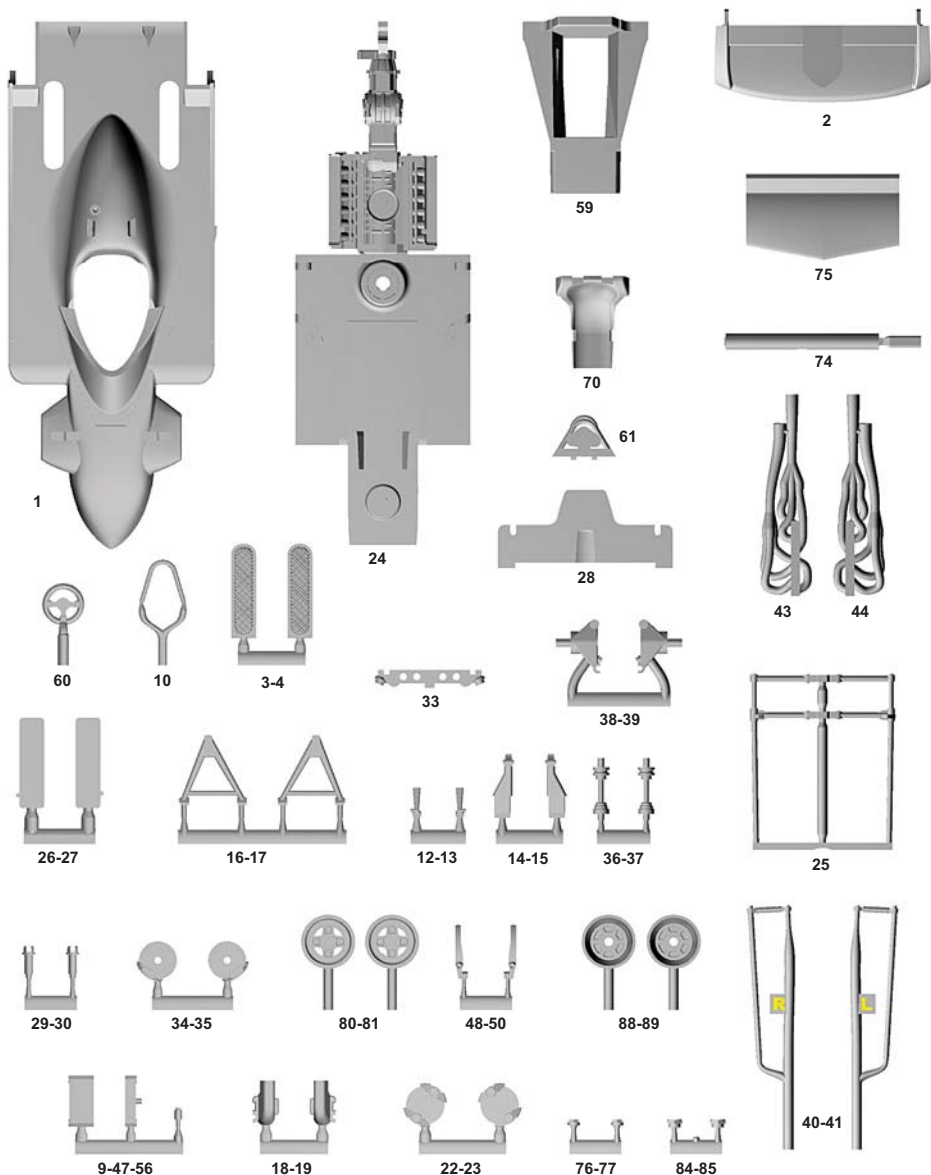

**Parti in metallo - Metal parts - Metallteilen
Pièces métalliques - Parte de metal**

**INCOLLARE E STUCCARE PRIMA DELLA VERNICIATURA
GLUE AND STICK BEFORE PAINTING
VOR DER LACKIERUNG VERKLEBEN UND VERSPACHTELN
COLLER ET MASTIQUER AVANT DE VERNIR
PEGAR Y ESTUCAR ANTES DE PINTAR**

**TOGLIERE
REMOVE
ENTFERNEN
RETIREZ
REMOVER**

**FILO D' ACCIAIO
STEEL WIRE
STAHLDRAHT
FIL ACIER
ALAMBRE D'ACERO**

**FILO DI PIOMBO
LEAD WIRE
BLEIDRAHT
FIL DE PLOMB
ALAMBRE DE PLOMO**

**PEZZI
PARTS
STUECKE
PIÈCE
PIEZAS**

**LUNGHEZZA
LENGTH
LAENGE
LONGUEUR
LARGO**

**DIAMETRO
DIAMETER
DURCHMESSER
DIAMÈTRE
DIAMETRO**

**LUCE DI PLASTICA
PLASTIC LIGHT
PLASTIKLICHT
FEUX EN PLASTIQUE
LUZ DE PLASTICO**