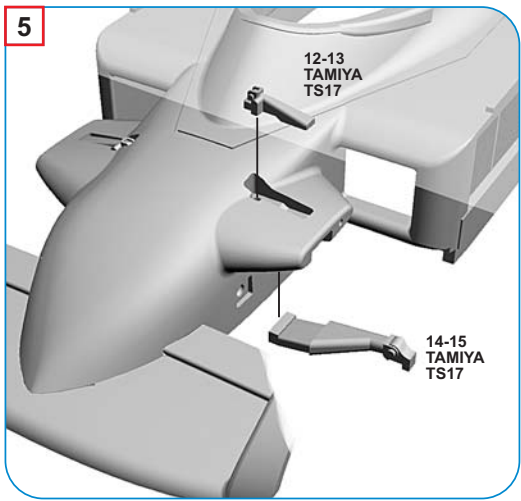

**PEZZI  
PARTS  
STUECKE  
PIÈCE  
PIEZAS**

**LUNGHEZZA  
LENGTH  
LAENGE  
LONGUEUR  
LARGO**

**DIAMETRO  
DIAMETER  
DURCHMESSER  
DIAMÈTRE  
DIAMETRO**

**LUCE DI PLASTICA  
PLASTIC LIGHT  
PLASTIKLICHT  
FEUX EN PLASTIQUE  
LUZ DE PLASTICO**

5

6

7

8

9

**10****11****12****13****14****15**

16

17