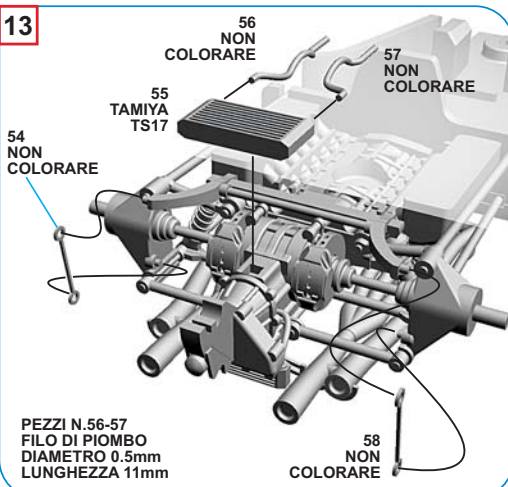

**PEZZI  
PARTS  
STUECKE  
PIÈCE  
PIEZAS**

**LUNGHEZZA  
LENGTH  
LAENGE  
LONGUEUR  
LARGO**

**DIAMETRO  
DIAMETER  
DURCHMESSER  
DIAMÈTRE  
DIAMETRO**

**LUCE DI PLASTICA  
PLASTIC LIGHT  
PLASTIKLICHT  
FEUX EN PLASTIQUE  
LUZ DE PLASTICO**

5

6

7

8

9

**10****11****12****13****14****15**

16

17

18

**SLK123**  
**Alfa Romeo 177**

**G.P. Belgio 1979**

**N. 35 - Bruno Giacomelli - Rit.**