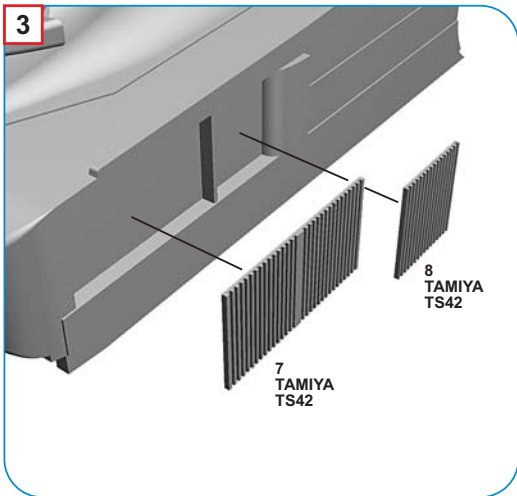

**TOGLIERE  
REMOVE  
ENTFERNEN  
RETIREZ  
REMOVER**

**FILO D' ACCIAIO  
STEEL WIRE  
STAHLDRAHT  
FIL ACIER  
ALAMBRE D'ACERO**

**FILO DI PIOMBO  
LEAD WIRE  
BLEIDRAHT  
FIL DE PLOMB  
ALAMBRE DE PLOMO**

**PEZZI  
PARTS  
STUECKE  
PIÈCE  
PIEZAS**

**LUNGHEZZA  
LENGTH  
LAENGE  
LONGUEUR  
LARGO**

**DIAMETRO  
DIAMETER  
DURCHMESSER  
DIAMÈTRE  
DIAMETRO**

**LUCE DI PLASTICA  
PLASTIC LIGHT  
PLASTIKLICHT  
FEUX EN PLASTIQUE  
LUZ DE PLASTICO**

5

6

7

8

9

**10****11****12****13****14****15**

16

17