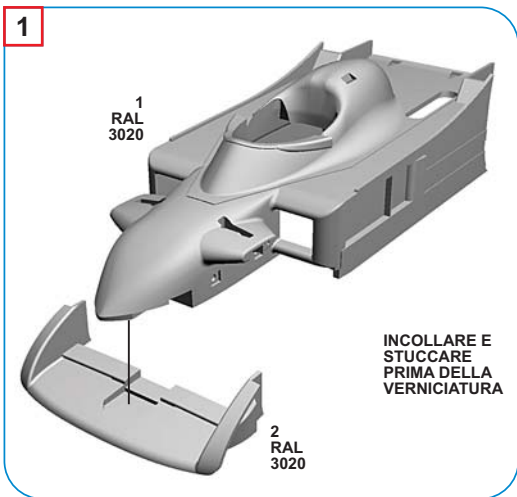

**TOGLIERE  
REMOVE  
ENTFERNEN  
RETIREZ  
REMOVER**

**FILO D' ACCIAIO  
STEEL WIRE  
STAHLDRAHT  
FIL ACIER  
ALAMBRE D'ACERO**

**FILO DI PIOMBO  
LEAD WIRE  
BLEIDRAHT  
FIL DE PLOMB  
ALAMBRE DE PLOMO**

**PEZZI  
PARTS  
STUECKE  
PIÈCE  
PIEZAS**

**LUNGHEZZA  
LENGTH  
LAENGE  
LONGUEUR  
LARGO**

**DIAMETRO  
DIAMETER  
DURCHMESSER  
DIAMÈTRE  
DIAMETRO**

**LUCE DI PLASTICA  
PLASTIC LIGHT  
PLASTIKLICHT  
FEUX EN PLASTIQUE  
LUZ DE PLASTICO**