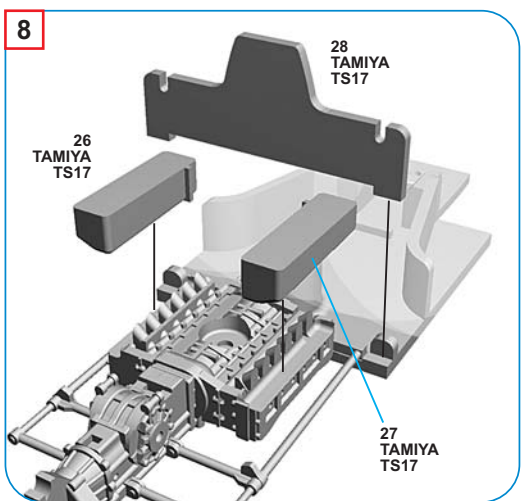

**PEZZI  
PARTS  
STUECKE  
PIÈCE  
PIEZAS**

**LUNGHEZZA  
LENGTH  
LAENGE  
LONGUEUR  
LARGO**

**DIAMETRO  
DIAMETER  
DURCHMESSER  
DIAMÈTRE  
DIAMETRO**

**LUCE DI PLASTICA  
PLASTIC LIGHT  
PLASTIKLICHT  
FEUX EN PLASTIQUE  
LUZ DE PLASTICO**

5

6

7

8

9

**10****11****12****13****14****15**

16

17

18

**SLK123**  
**Alfa Romeo 177**

**G.P. Belgio 1979**

**N. 35 - Bruno Giacomelli - Rit.**