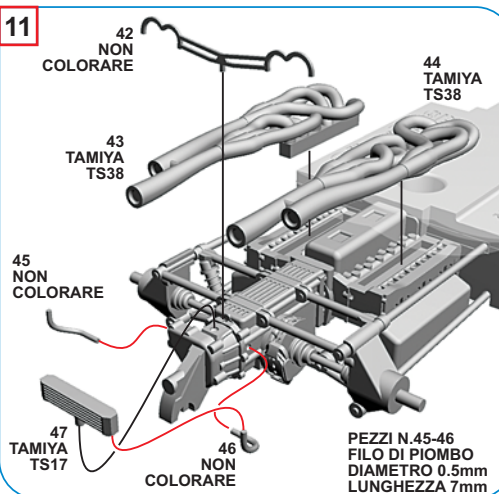

**TOGLIERE  
REMOVE  
ENTFERNEN  
RETIREZ  
REMOVER**

**FILO D' ACCIAIO  
STEEL WIRE  
STAHLDRAHT  
FIL ACIER  
ALAMBRE D'ACERO**

**FILO DI PIOMBO  
LEAD WIRE  
BLEIDRAHT  
FIL DE PLOMB  
ALAMBRE DE PLOMO**

**PEZZI  
PARTS  
STUECKE  
PIÈCE  
PIEZAS**

**LUNGHEZZA  
LENGTH  
LAENGE  
LONGUEUR  
LARGO**

**DIAMETRO  
DIAMETER  
DURCHMESSER  
DIAMÈTRE  
DIAMETRO**

**LUCE DI PLASTICA  
PLASTIC LIGHT  
PLASTIKLICHT  
FEUX EN PLASTIQUE  
LUZ DE PLASTICO**

5

6

7

8

9

**10****11****12****13****14****15**

16

17

18

**SLK123**  
**Alfa Romeo 177**

**G.P. Belgio 1979**

**N. 35 - Bruno Giacomelli - Rit.**