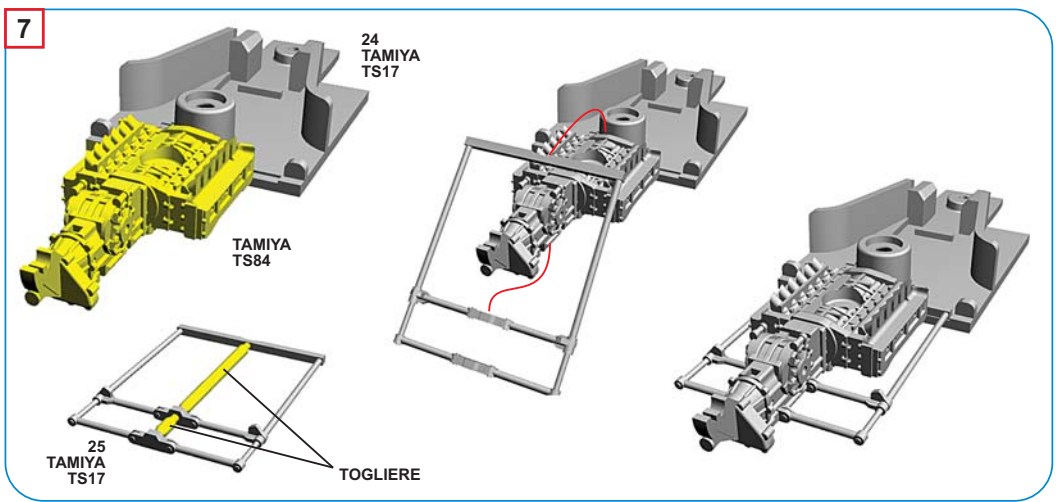

**PEZZI  
PARTS  
STUECKE  
PIÈCE  
PIEZAS**

**LUNGHEZZA  
LENGTH  
LAENGE  
LONGUEUR  
LARGO**

**DIAMETRO  
DIAMETER  
DURCHMESSER  
DIAMÈTRE  
DIAMETRO**

**LUCE DI PLASTICA  
PLASTIC LIGHT  
PLASTIKLICHT  
FEUX EN PLASTIQUE  
LUZ DE PLASTICO**

5

6

7

8

9

**10****11****12****13****14****15**

16

17