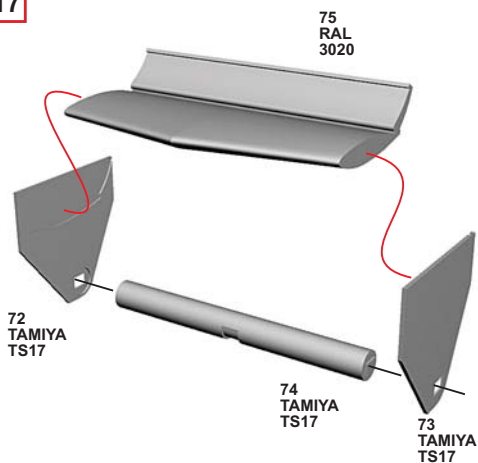

**PEZZI  
PARTS  
STUECKE  
PIÈCE  
PIEZAS**

**LUNGHEZZA  
LENGTH  
LAENGE  
LONGUEUR  
LARGO**

**DIAMETRO  
DIAMETER  
DURCHMESSER  
DIAMÈTRE  
DIAMETRO**

**LUCE DI PLASTICA  
PLASTIC LIGHT  
PLASTIKLICHT  
FEUX EN PLASTIQUE  
LUZ DE PLASTICO**

5

6

7

8

9

**10****11****12****13****14****15**

16

17